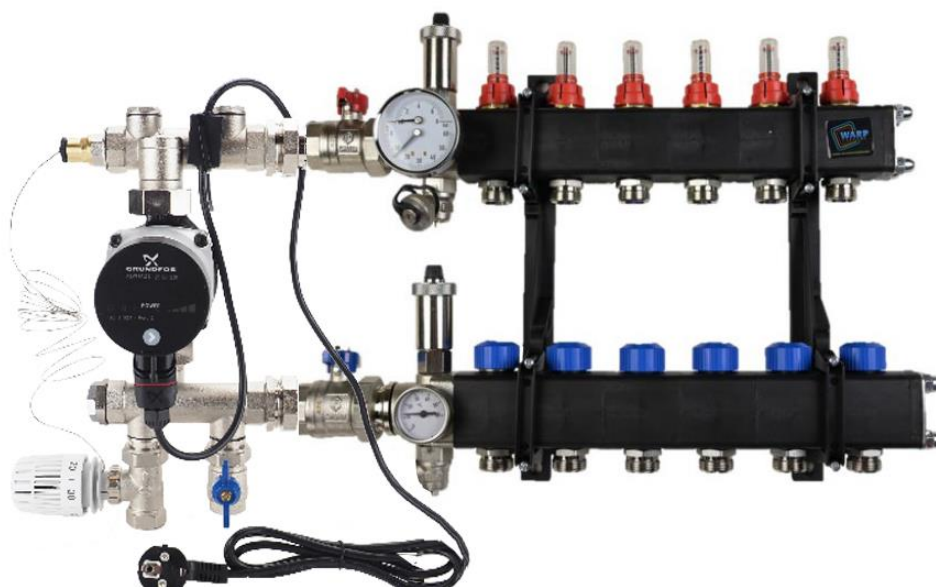

Maattabel kunststof open verdeler Inclusief pompunit en kogelkranen

Maattabel kunststof open verdeler inclusief pompunit en kogelkranen

Aantal groepen	L (mm)	H (mm)	D (mm)
2	465	575	200
3	520	575	200
4	575	575	200
5	630	575	200
6	685	575	200
7	740	575	200
8	795	575	200
9	850	575	200
10	905	575	200
11	960	575	200
12	1015	575	200
13	1070	575	200
14	1125	575	200
15	1180	575	200
16	1235	575	200
17	1290	575	200
18	1345	575	200